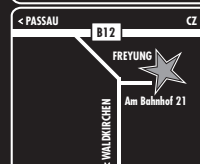

EURONICS XXL

Lindbüchl

EURONICS XXL Lindbüchl

Am Bahnhof 21
94078 Freyung
T +49 (0) 8551 96230
www.lindbuechl.de

MONTAG - FREITAG
9.00 - 18.00 Uhr
SAMSTAG
9.00 - 13.00 Uhr